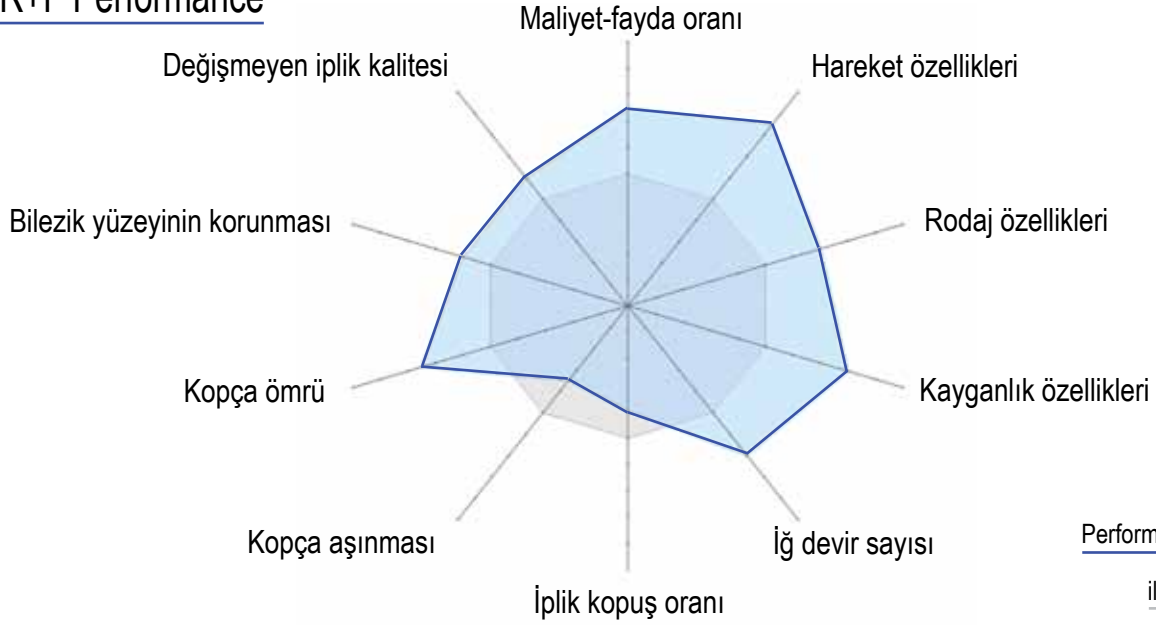

360° R+F Performance

Kopçalar Clip (magazinli) çeşidiyle veya serpilmiş olarak tedarik edilir. Kopçanın ISO ağırlığına bağlı olarak binlik pakette sunulur.

Lütfen ayrıntılı bilgi için ve teknik özelliklerle ilgili sorularınız olması halinde bize danışın. Güncel R+F yenilikleri hakkında sizi bilgilendirmekten dolayı memnuniyet duyuyoruz.

102421/TR/1015

Reiners + Fürst GmbH u. Co. KG

Leibnizstr. 85
41061 Mönchengladbach
Germany

Phone: +49 (0) 2161 / 93 4-0
Fax: +49 (0) 2161 / 83 45 55
E-Mail: sales@reinersfuerst.com
Internet: www.reinersfuerst.com

Reiners + Fürst
Rings and Travellers