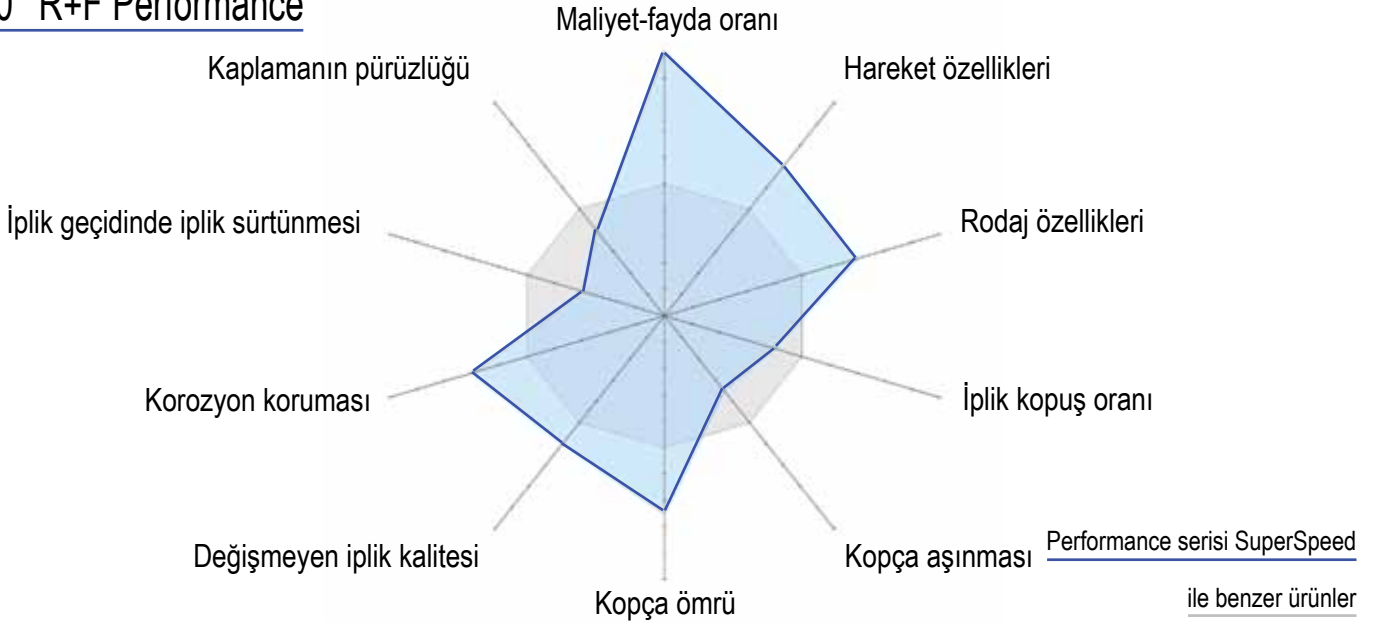

360° R+F Performance

102420/TR/1015

Kopçalar Clip (magazinli) çeşidiyle veya serpilmiş olarak tedarik edilir. Kopçanın ISO ağırlığına bağlı olarak binlik pakette sunulur.

Lütfen ayrıntılı bilgi için ve teknik özelliklerle ilgili sorularınız olması halinde bize danışın. Güncel R+F yenilikleri hakkında sizi bilgilendirmekten dolayı memnuniyet duyuyoruz.

Reiners + Fürst GmbH u. Co. KG

Leibnizstr. 85
41061 Mönchengladbach
Germany

Phone: +49 (0) 2161 / 93 4-0
Fax: +49 (0) 2161 / 83 45 55
E-Mail: sales@reinersfuerst.com
Internet: www.reinersfuerst.com

Reiners + Fürst
Rings and Travellers